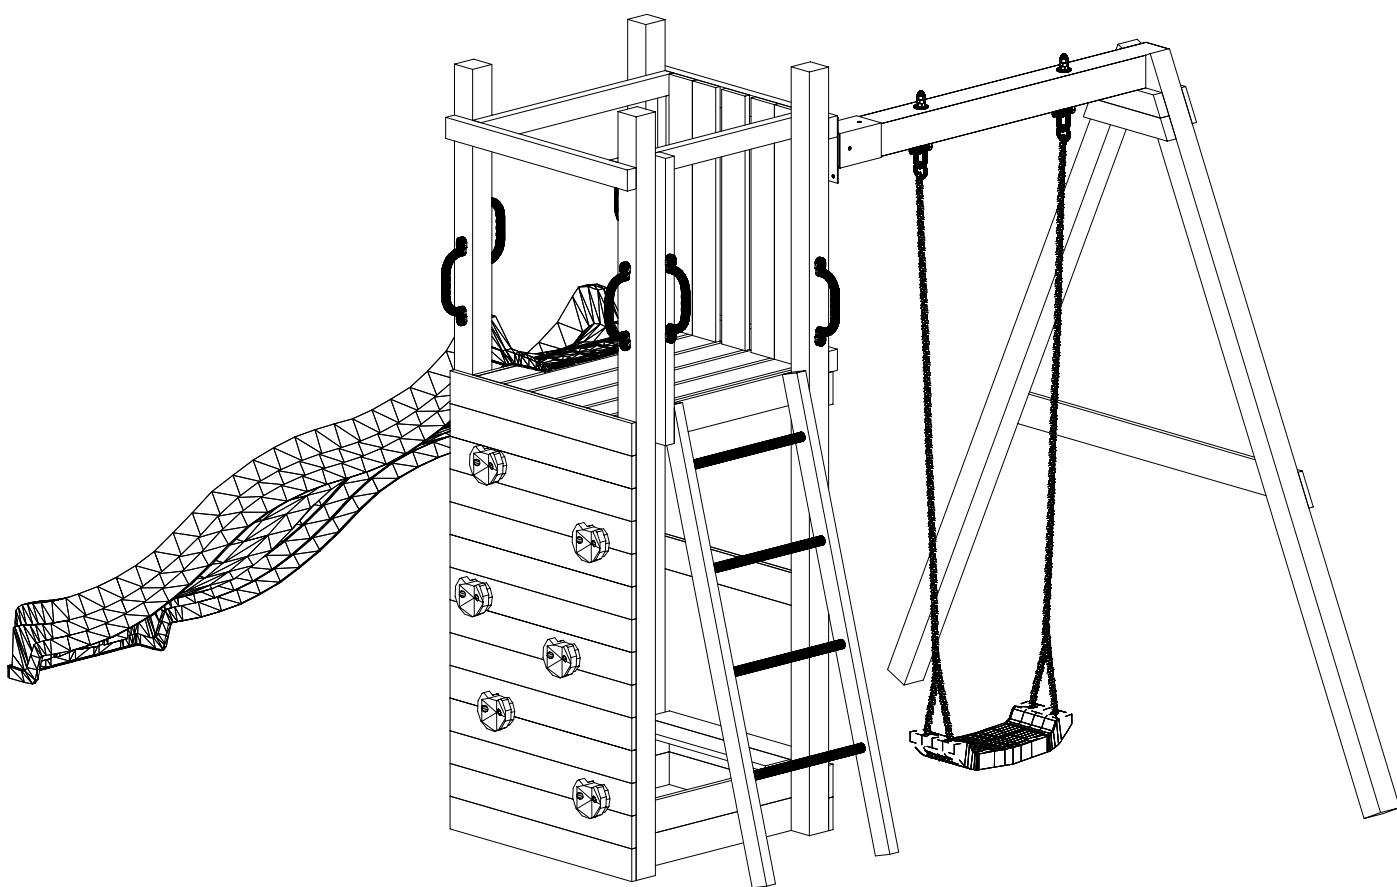

HŘIŠTĚ DĚTSKÉ

Marimex Play Basic 004

(290 x 200 x h210cm)

003_03245_21052018

NÁVOD K SESTAVENÍ

IHRISKO DETSKÉ

Marimex Play Basic 004

(290 x 200 x h210cm)

003_03245_21052018

NÁVOD NA ZOSTAVENIE

VAROVÁNÍ!

Pouze pro domácí venkovní použití.
Není vhodné pro děti mladší 3 let.
Riziko pádu a/nebo úrazu.
Maximální váha 1 uživatele je 50kg
Maximální počet uživatelů na sestavě
ve stejném čase je: 5.

VAROVANIE!

Iba pre domáce vonkajšie použitie.
Nie je vhodné pre deti mladšie ako 3 roky.
Riziko pádu a / alebo úrazu.
Maximálna váha 1 používateľa je 50kg
Maximálny počet užívateľov na zostave
v rovnakom čase je: 5.