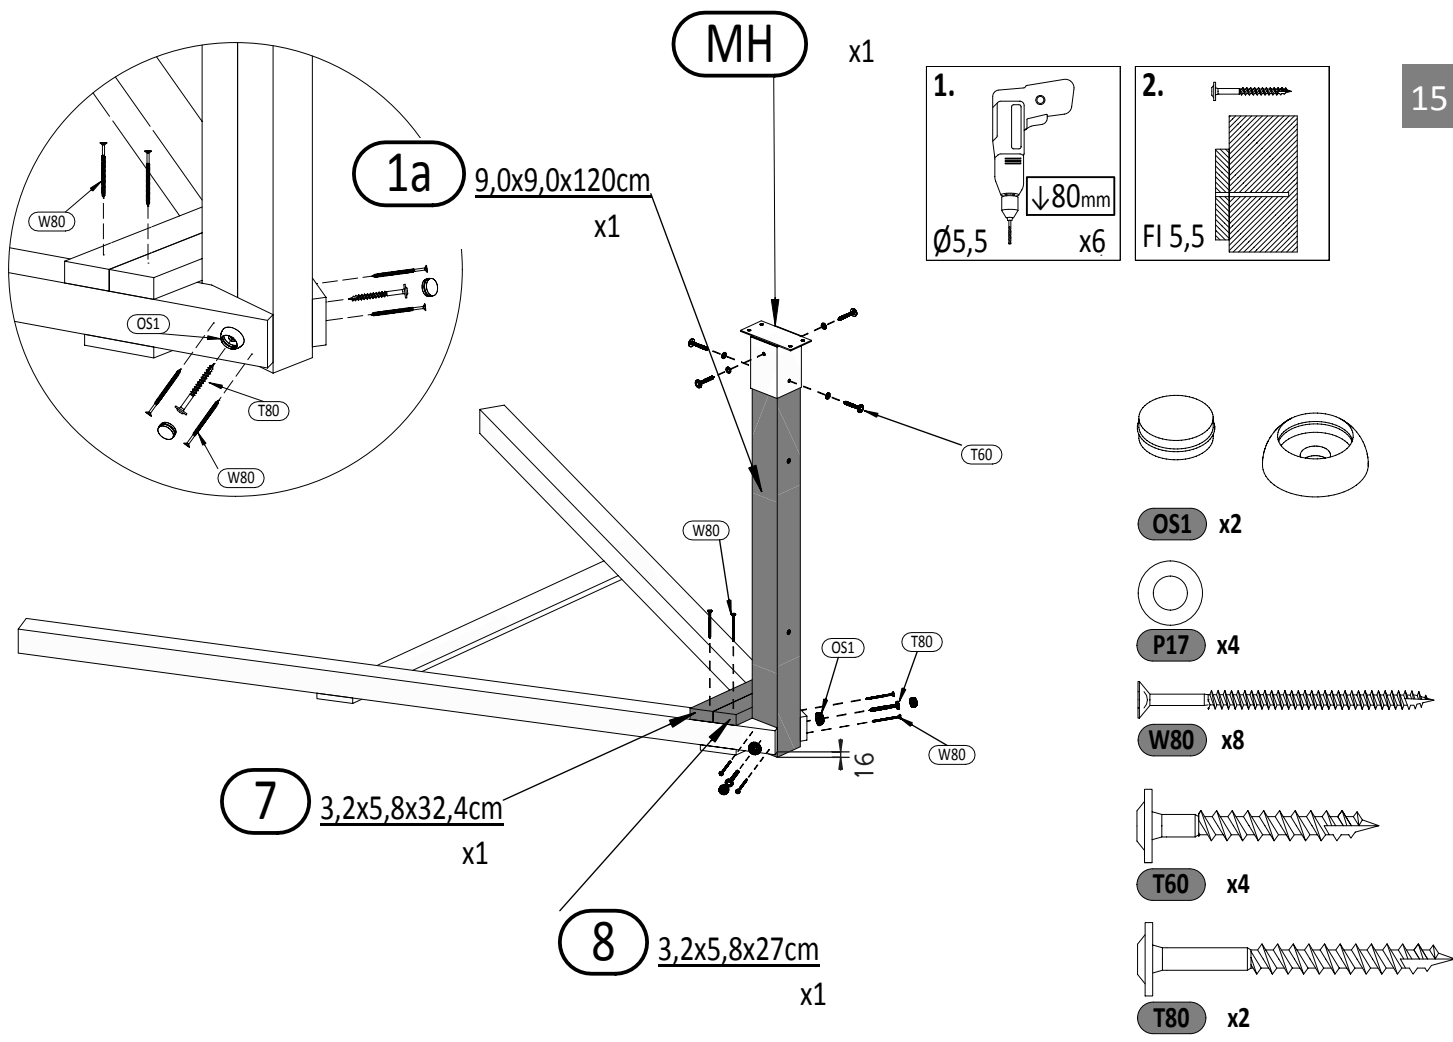

14a 3,2x2,7x64,2cm
x2

08

W40 x4

09

11 1,6x9,0x70cm
x2

!!!min 13mm < **a** <!!!max 23mm

10

4 3,2x5,8x79cm
x1

OS1 x1

10

3a 3,2x5,8x130cm
x2

11

12

OS1 x2

12 1,6x9,0x56cm
x2

10a 1,6x9,0x120cm
x1

13a 1,6x9,0x30cm
x1

2a 7,0x7,0x210cm
x2

OS1 x4

W80 x8

T80 x4

V souladu s normou PN-EN 71 dodržujte pokyny výrobce ve vztahu k vzdálenosti a metodám upevnění jednotlivých prvků
 V súlade s normou PN-EN 71 dodržujte pokyny výrobcu vo vztahu k vzdálenosti a metodám upevnenie jednotlivých prvkov