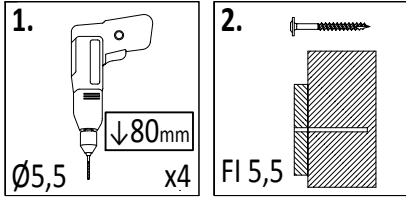

14a 3,2x2,7x64,2cm
x2

08

W40 x4

09

11 1,6x9,0x70cm
x2

!!!min 13mm < **a** <!!!max 23mm

10

4 3,2x5,8x79cm
x1

OS1 x1

10

3a 3,2x5,8x130cm
x2

11

12

OS1 x2

12 1,6x9,0x56cm
x2

10a 1,6x9,0x120cm
x1

13a 1,6x9,0x30cm
x1

2a 7,0x7,0x210cm
x2

OS1 x4

W80 x8

T80 x4

V souladu s normou PN-EN 71 dodržujte pokyny výrobce ve vztahu k vzdálenosti a metodám upevnění jednotlivých prvků
 V súlade s normou PN-EN 71 dodržujte pokyny výrobcu vo vztahu k vzdálenosti a metodám upevnenie jednotlivých prvkov